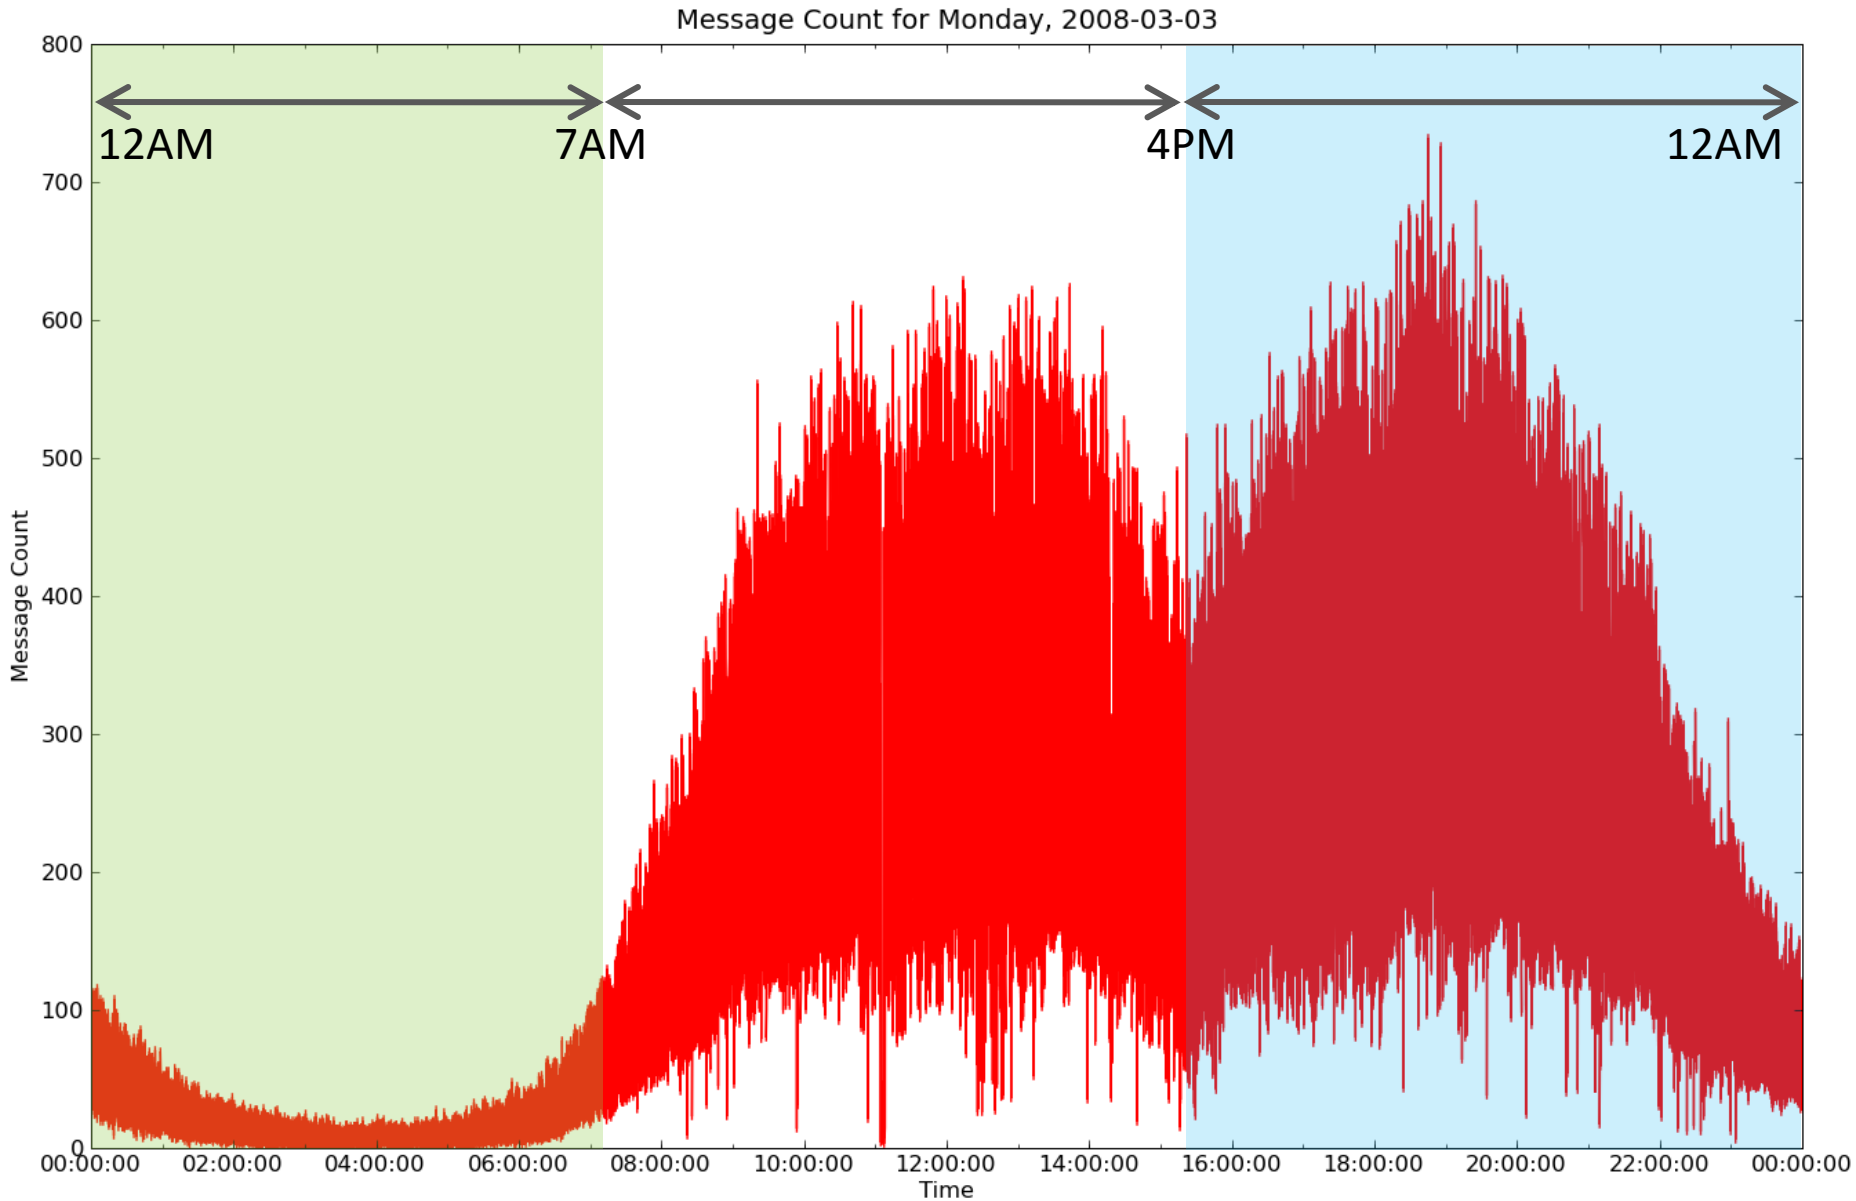

[Home](#)[FAQ](#)[Cab Tracker](#)[Time Lapse](#)[Artist Projects](#)[Credits](#)[About](#)

streetline: sfpark

satellite imagery

barcelona cellular network

El Gran Herma
Ajuntament de Barcelona

Zona vigilada
en un radi de 500 m