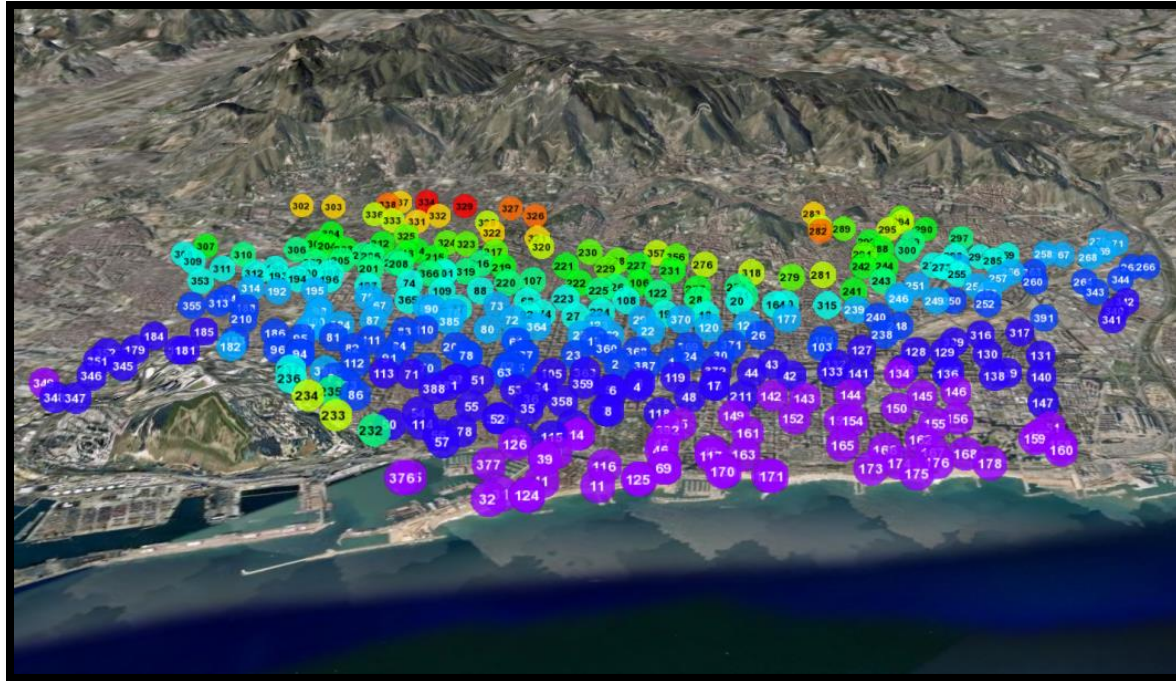

Commercial District (Station 203)

Beach (Station 170)

predicting human behavior

self-sustainable system

promote usage

limitations...

54 ALASKA JCT

3697

[Home](#)[FAQ](#)[Cab Tracker](#)[Time Lapse](#)[Artist Projects](#)[Credits](#)[About](#)

streetline: sfpark

satellite imagery

barcelona cellular network

El Gran Herma
Ajuntament de Barcelona

Zona vigilada
en un radi de 500 m