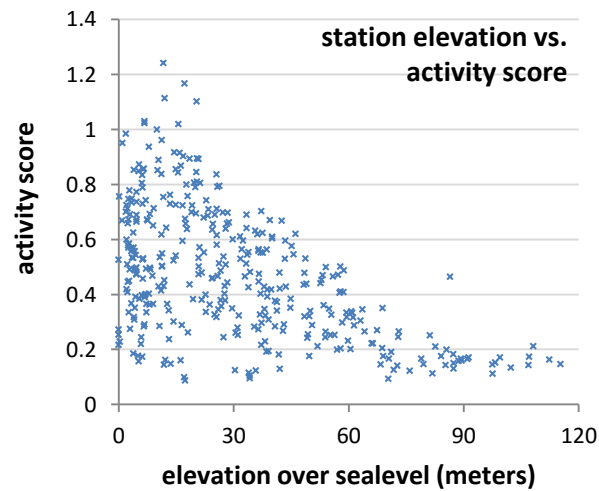

limitations...