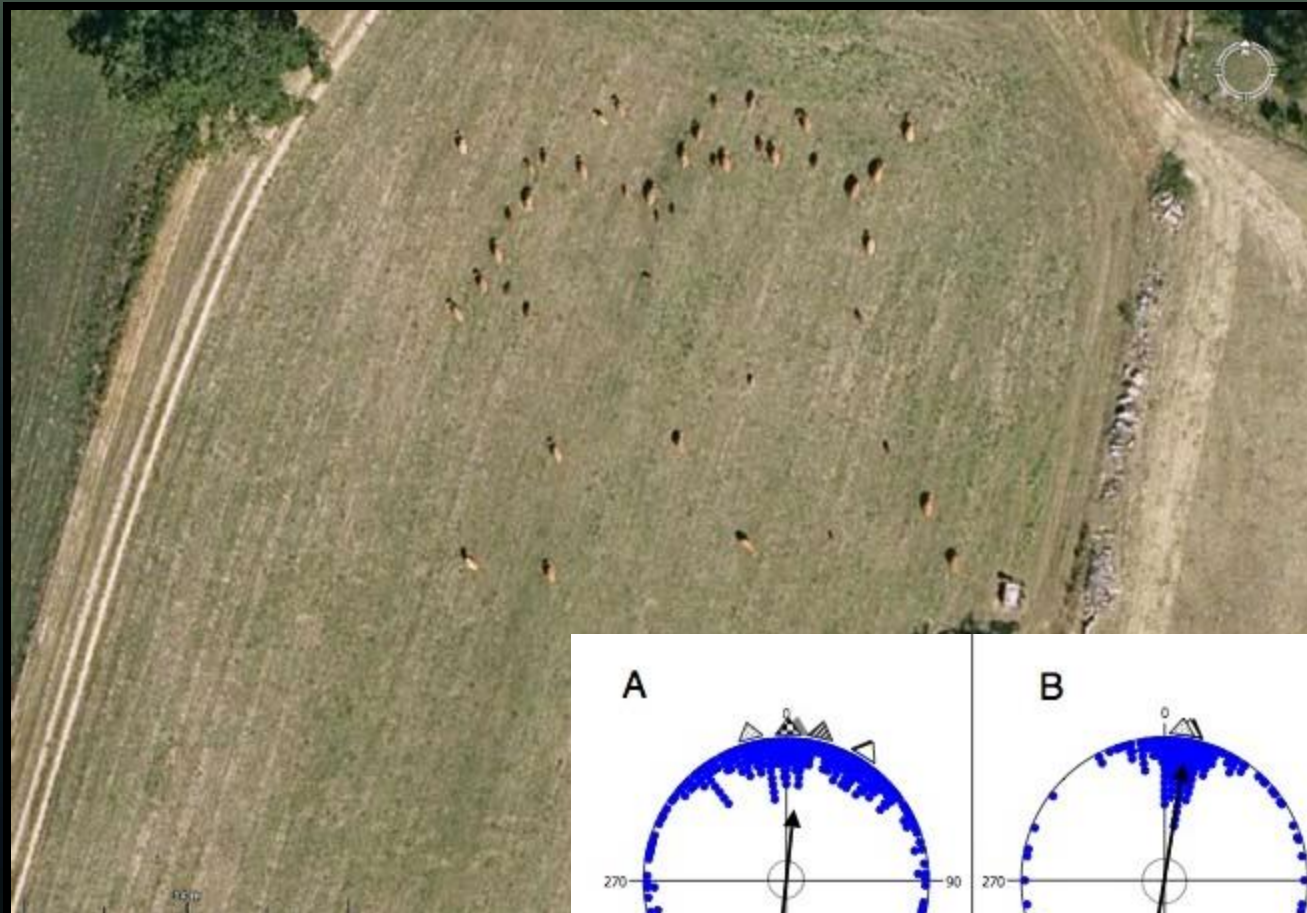

[Home](#)[FAQ](#)[Cab Tracker](#)[Time Lapse](#)[Artist Projects](#)[Credits](#)[About](#)

streetline: sfpark

satellite imagery

barcelona cellular network

El Gran Herma
Ajuntament de Barcelona

Zona vigilada
en un radi de 500 m