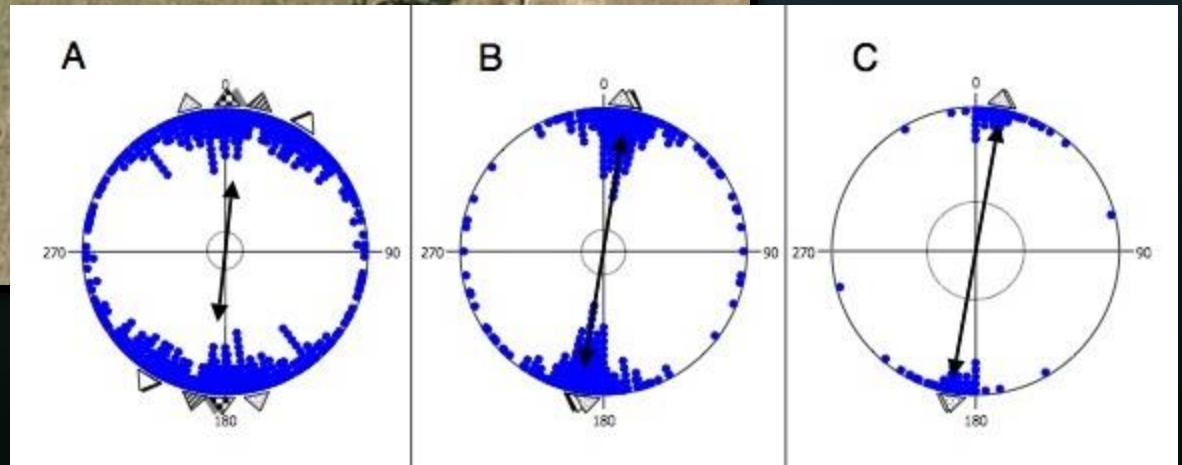

[Home](#)[FAQ](#)[Cab Tracker](#)[Time Lapse](#)[Artist Projects](#)[Credits](#)[About](#)

streetline: sfpark

satellite imagery

barcelona cellular network

El Gran Herma
Ajuntament de Barcelona

Zona vigilada
en un radi de 500 m