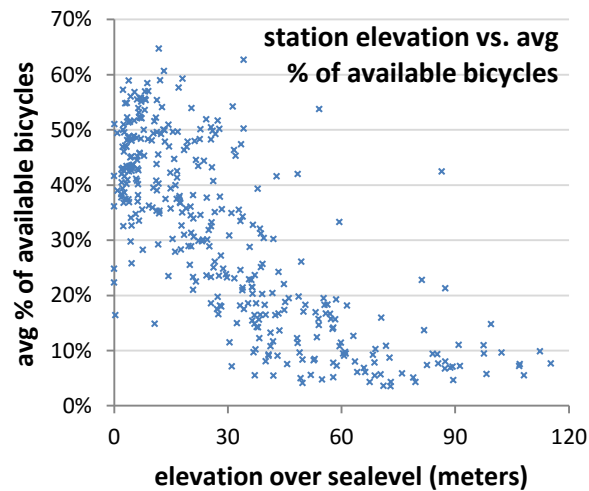

limitations...